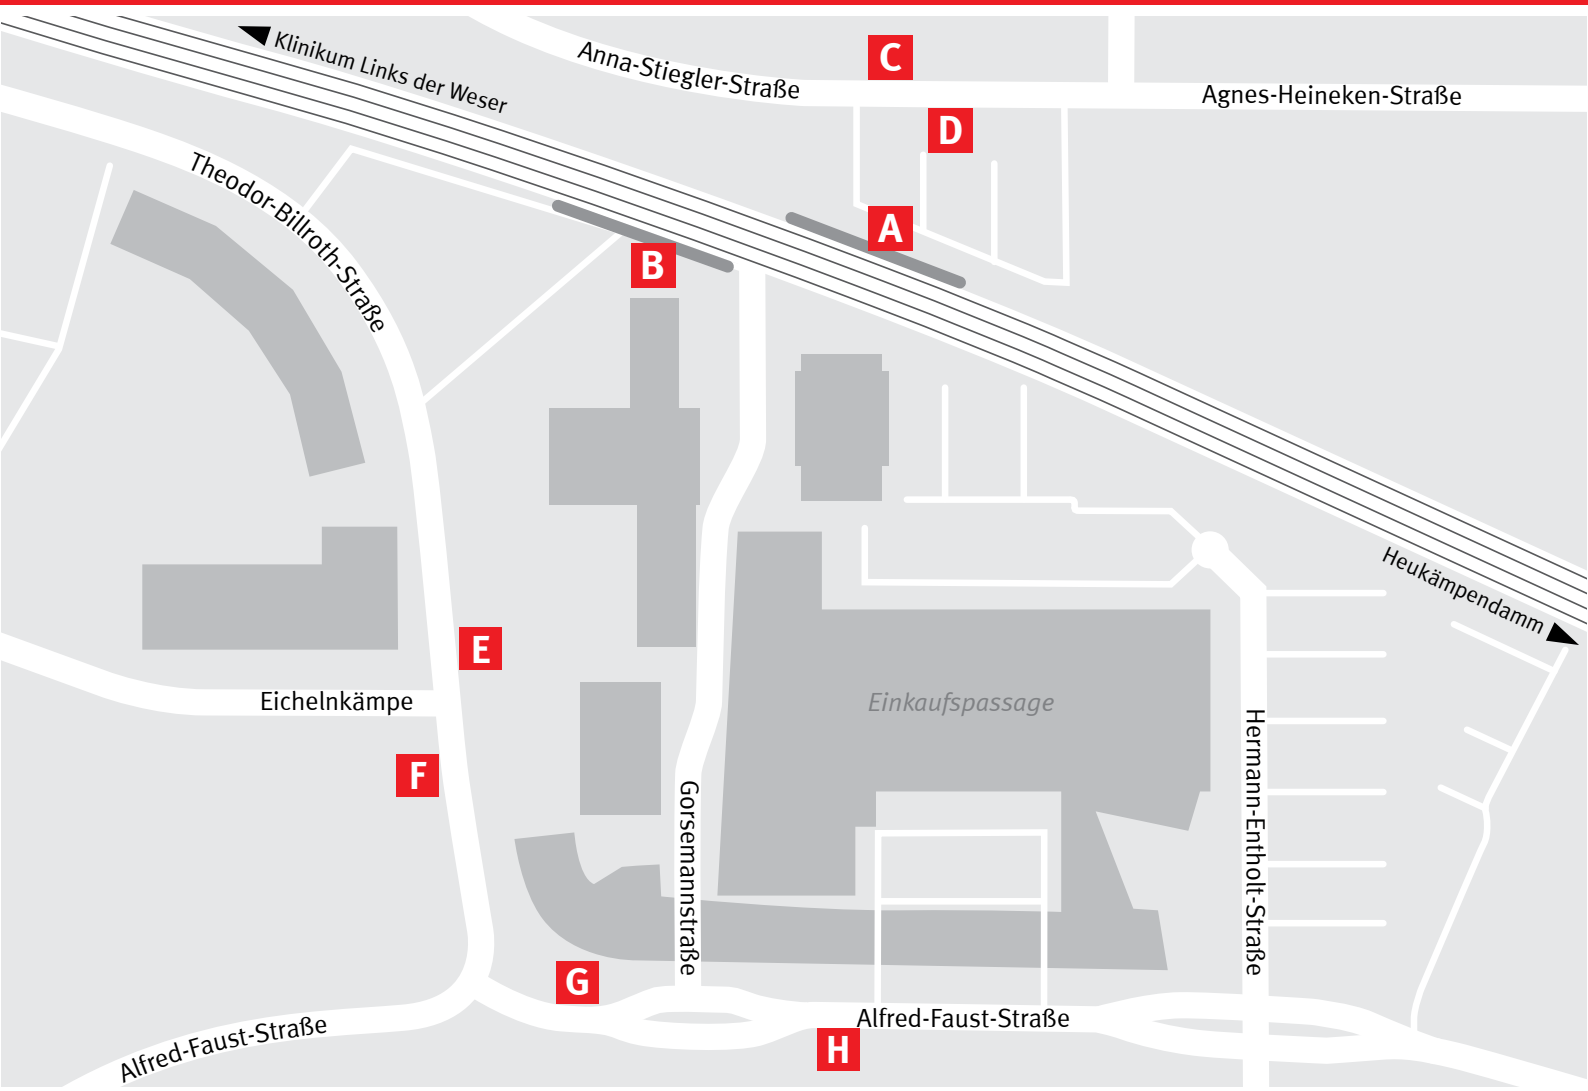

# KATTENTURM-MITTE

**A 4** Domsheide – Hauptbahnhof – Borgfeld – Lilienthal

**N4** Domsheide – Hauptbahnhof – Borgfeld – Lilienthal

**B 4** Arsten

**N4** Arsten

**C 22** Habenhausen – Schwachhausen – Universität-Ost

**52** Flughafen – Huchting

**D 29** Bf Hemelingen – Sebaldsbrück – Neue Vahr Nord

**E 27** Huckelriede – Am Brill – HBF – Weidedamm-Nord

**F 27** Kattenesch – Brinkum-Nord

**G 26** Kattenturm

**N9** Huckelriede – Am Brill – HBF – Neue Vahr Nord

**H 26** Huckelriede – Am Brill – HBF – Überseestadt

**N9** Habenhausen – Huckelriede